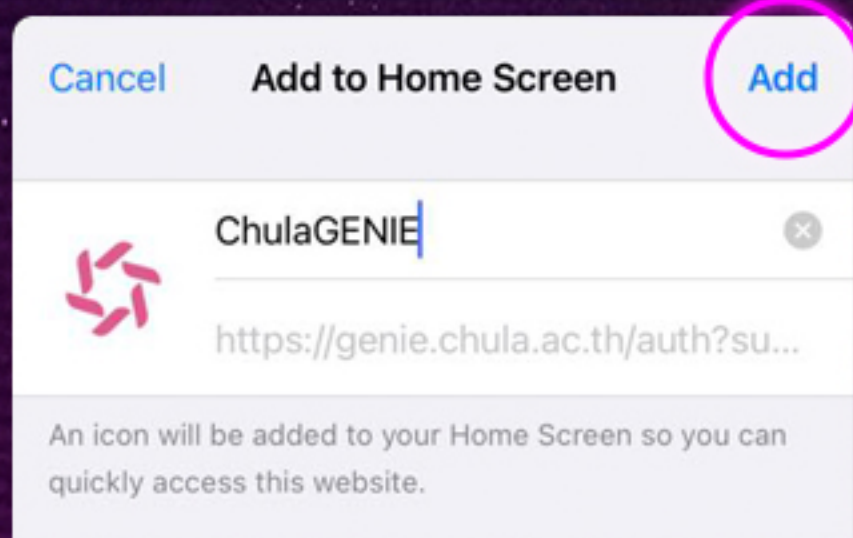

วิธีการตั้ง **ChulaGENIE** ไว้ที่ Home Screen สำหรับ iOS

1 เปิดเบราว์เซอร์ Safari 
และไปที่ <https://genie.chula.ac.th>

2 แตะปุ่มแชร์ 
จากนั้นเลือก "Add to Home Screen"

Add to Home Screen

3 แตะที่ "Add"

จะมีไอคอนของ <https://genie.chula.ac.th>
บน Home Screen
คุณสามารถแตะไอคอนนี้เพื่อเข้าสู่ "ChulaGENIE"
ได้โดยตรง