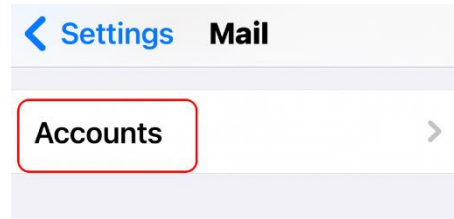

## การตรวจสอบประเภทบัญชีอีเมลเดิมที่มีอยู่

Setting -> Mail -> Account เลือกบัญชีที่ต้องการตรวจสอบ

จะแสดงผลประเภทบัญชีอีเมลตามภาพ