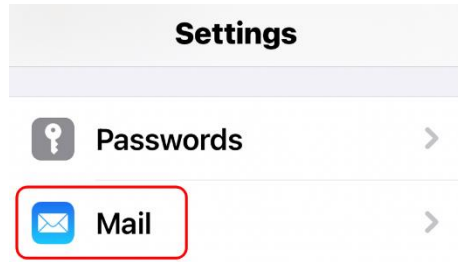

## การตรวจสอบประเภทบัญชีอีเมลเดิมที่มีอยู่

Setting -> Mail -> Account เลือกบัญชีที่ต้องการตรวจสอบ

จะแสดงผลประเภทบัญชีอีเมลตามภาพ