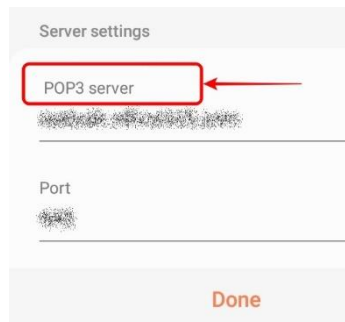

การตรวจสอบประเภทบัญชีอีเมลของเดิมที่มีอยู่ สำหรับ android

1. เมนู ≡ เลือก setting

2. เลือกบัญชีอีเมลที่ต้องการตรวจสอบ

3. เลือก server setting

4. จะแสดงประเภทบัญชีอีเมล ตัวอย่างตามภาพ

Exchange

POP

IMAP