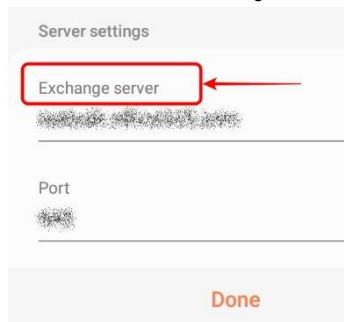

การตรวจสอบประเภทบัญชีอีเมลของเดิมที่มีอยู่ สำหรับ android

1. เมนู ≡ เลือก setting

2. เลือกบัญชีอีเมลที่ต้องการตรวจสอบ

3. เลือก server setting

4. จะแสดงประเภทบัญชีอีเมล ตัวอย่างตามภาพ

Exchange

POP

IMAP