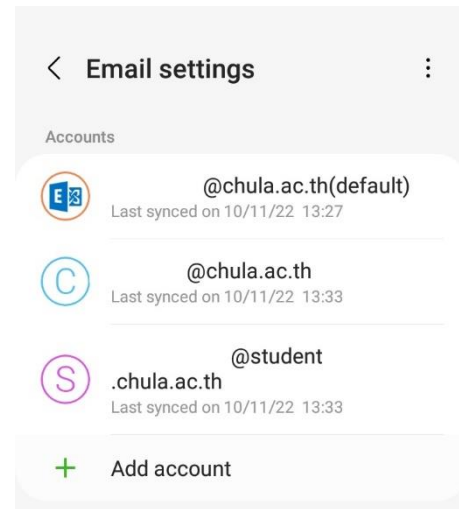

การตรวจสอบประเภทบัญชีอีเมลของเดิมที่มีอยู่ สำหรับ android

1. เมนู ≡ เลือก setting

2. เลือกบัญชีอีเมลที่ต้องการตรวจสอบ

3. เลือก server setting

4. จะแสดงประเภทบัญชีอีเมล ตัวอย่างตามภาพ

Exchange

POP

IMAP