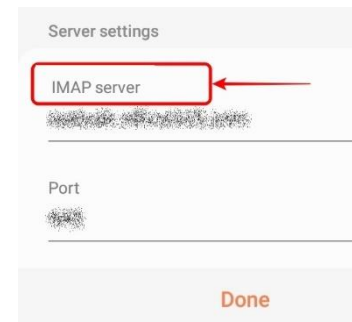

การตรวจสอบประเภทบัญชีอีเมลของเดิมที่มีอยู่ สำหรับ android

1. เมนู ≡ เลือก setting

2. เลือกบัญชีอีเมลที่ต้องการตรวจสอบ

3. เลือก server setting

4. จะแสดงประเภทบัญชีอีเมล ตัวอย่างตามภาพ

Exchange

POP

IMAP