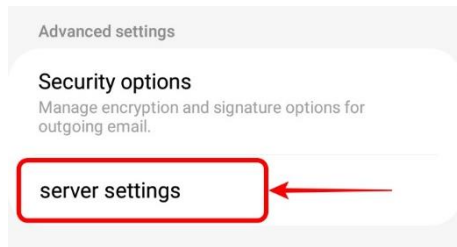

การตรวจสอบประเภทบัญชีอีเมลของเดิมที่มีอยู่ สำหรับ android

1. เมนู ≡ เลือก setting

2. เลือกบัญชีอีเมลที่ต้องการตรวจสอบ

3. เลือก server setting

4. จะแสดงประเภทบัญชีอีเมล ตัวอย่างตามภาพ

Exchange

POP

IMAP