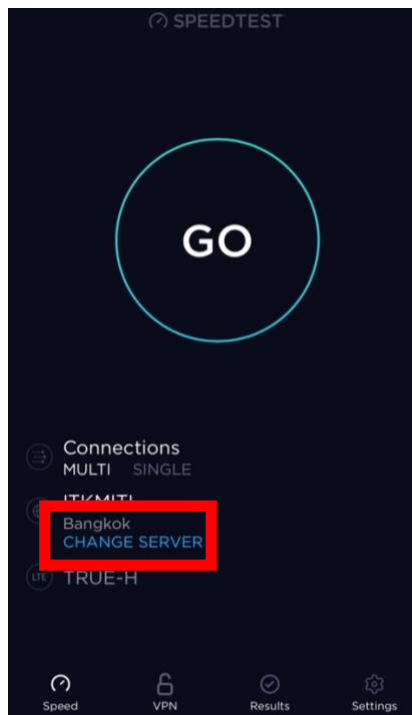

ผ่าน mobile application

1. กดเข้าใช้งาน Speedtest application

2. เลือก Speed Tab แล้วกด Change Server

3. พิมพ์ chulalogkorn แล้วกด เลือก Chulalongkorn University

4. กด GO เพิ่มเริ่มทดสอบเช่นเดียวกับทำผ่าน web browser