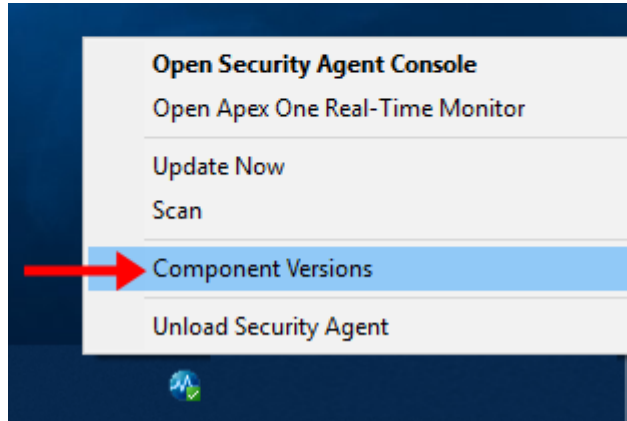

การตรวจสอบรุ่นโปรแกรม
Trend Micro

การตรวจสอบรุ่นโปรแกรม Trend Micro

คลิกขวาที่ไอคอน เลือก Component Versions

ดูเลข Agent version

รุ่นเดิมจะเป็นเลข 12.0.5338

รุ่นใหม่จะเป็นเลข 14.0.1132